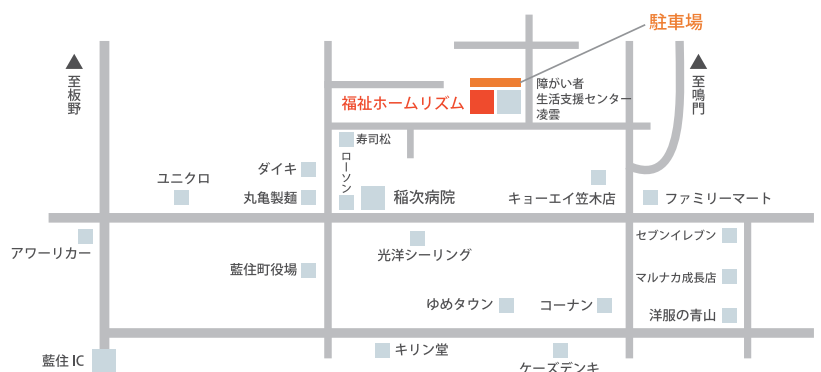

お申込み・お問合せ

障がい者生活支援センター 凌雲

電話：088-693-1117 (平日9時-5時)

ファックス：088-692-6776

メール：support@selp-harmony.com